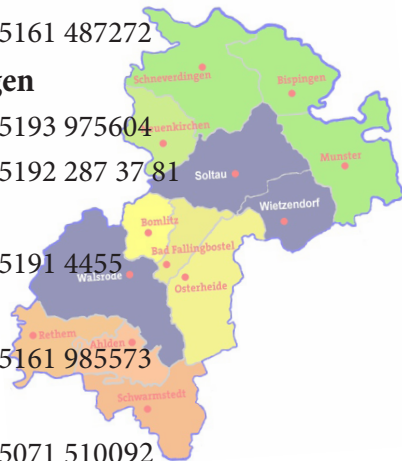

Hier findest Du weitere Ansprechpartner, die Dir helfen können:

Familien und Kinderservice

Walsrode

Moorstr. 14 in Walsrode Tel.: 05161 487272

Bispingen, Munster, Neuenkirchen, Schneverdingen

Bahnhofstr. 31 in Schneverdingen Tel.: 05193 975604

Friedrich-Heine-Platz 10 in Munster Tel.: 05192 287 37 81

Soltau und Wietzendorf

Birkenstr. 3 in Soltau Tel.: 05191 4455

Bad Fallingb., Bomlitz, Osterheide

Soltauer Str. 11 in Bad Fallingb. Tel.: 05161 985573

Ahlden, Rethem, Schwarmstedt

Neustädter Str. 10 in Schwarmstedt Tel.: 05071 510092

Telefonseelsorge

Kinder- und Jugendtelefon Tel.: 0800 111 0 333

Katholische Telefonseelsorge Tel.: 0800 111 0 222

Evangelische Telefonseelsorge Tel.: 0800 111 0 111