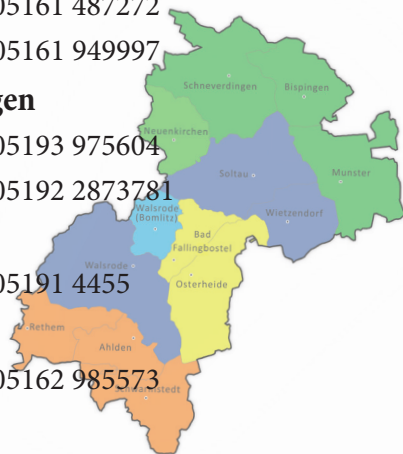

Hier findest Du weitere Ansprechpartner, die Dir helfen können:

Familien und Kinderservice

Walsrode (Bomlitz)

Großer Graben 5 in Walsrode Tel.: 05161 487272

August-Wolff-Straße 3 in Walsrode (Bomlitz) Tel.: 05161 949997

Bispingen, Munster, Neuenkirchen, Schneverdingen

Bahnhofstr. 31 in Schneverdingen Tel.: 05193 975604

Friedrich-Heine-Platz 10 in Munster Tel.: 05192 2873781

Soltau und Wietzendorf

Birkenstr. 3 in Soltau Tel.: 05191 4455

Bad Fallingbostal, Osterheide

Soltauer Str. 11 in Bad Fallingbostal Tel.: 05162 985573

Ahlden, Rethem, Schwarmstedt

Neustädter Str. 10 in Schwarmstedt Tel.: 05071 510092

Telefonseelsorge

Kinder- und Jugendtelefon Tel.: 0800 111 0 333

Katholische Telefonseelsorge Tel.: 0800 111 0 222

Evangelische Telefonseelsorge Tel.: 0800 111 0 111

Muslimisches Seelsorge Telefon Tel.: 0304 435 09 821